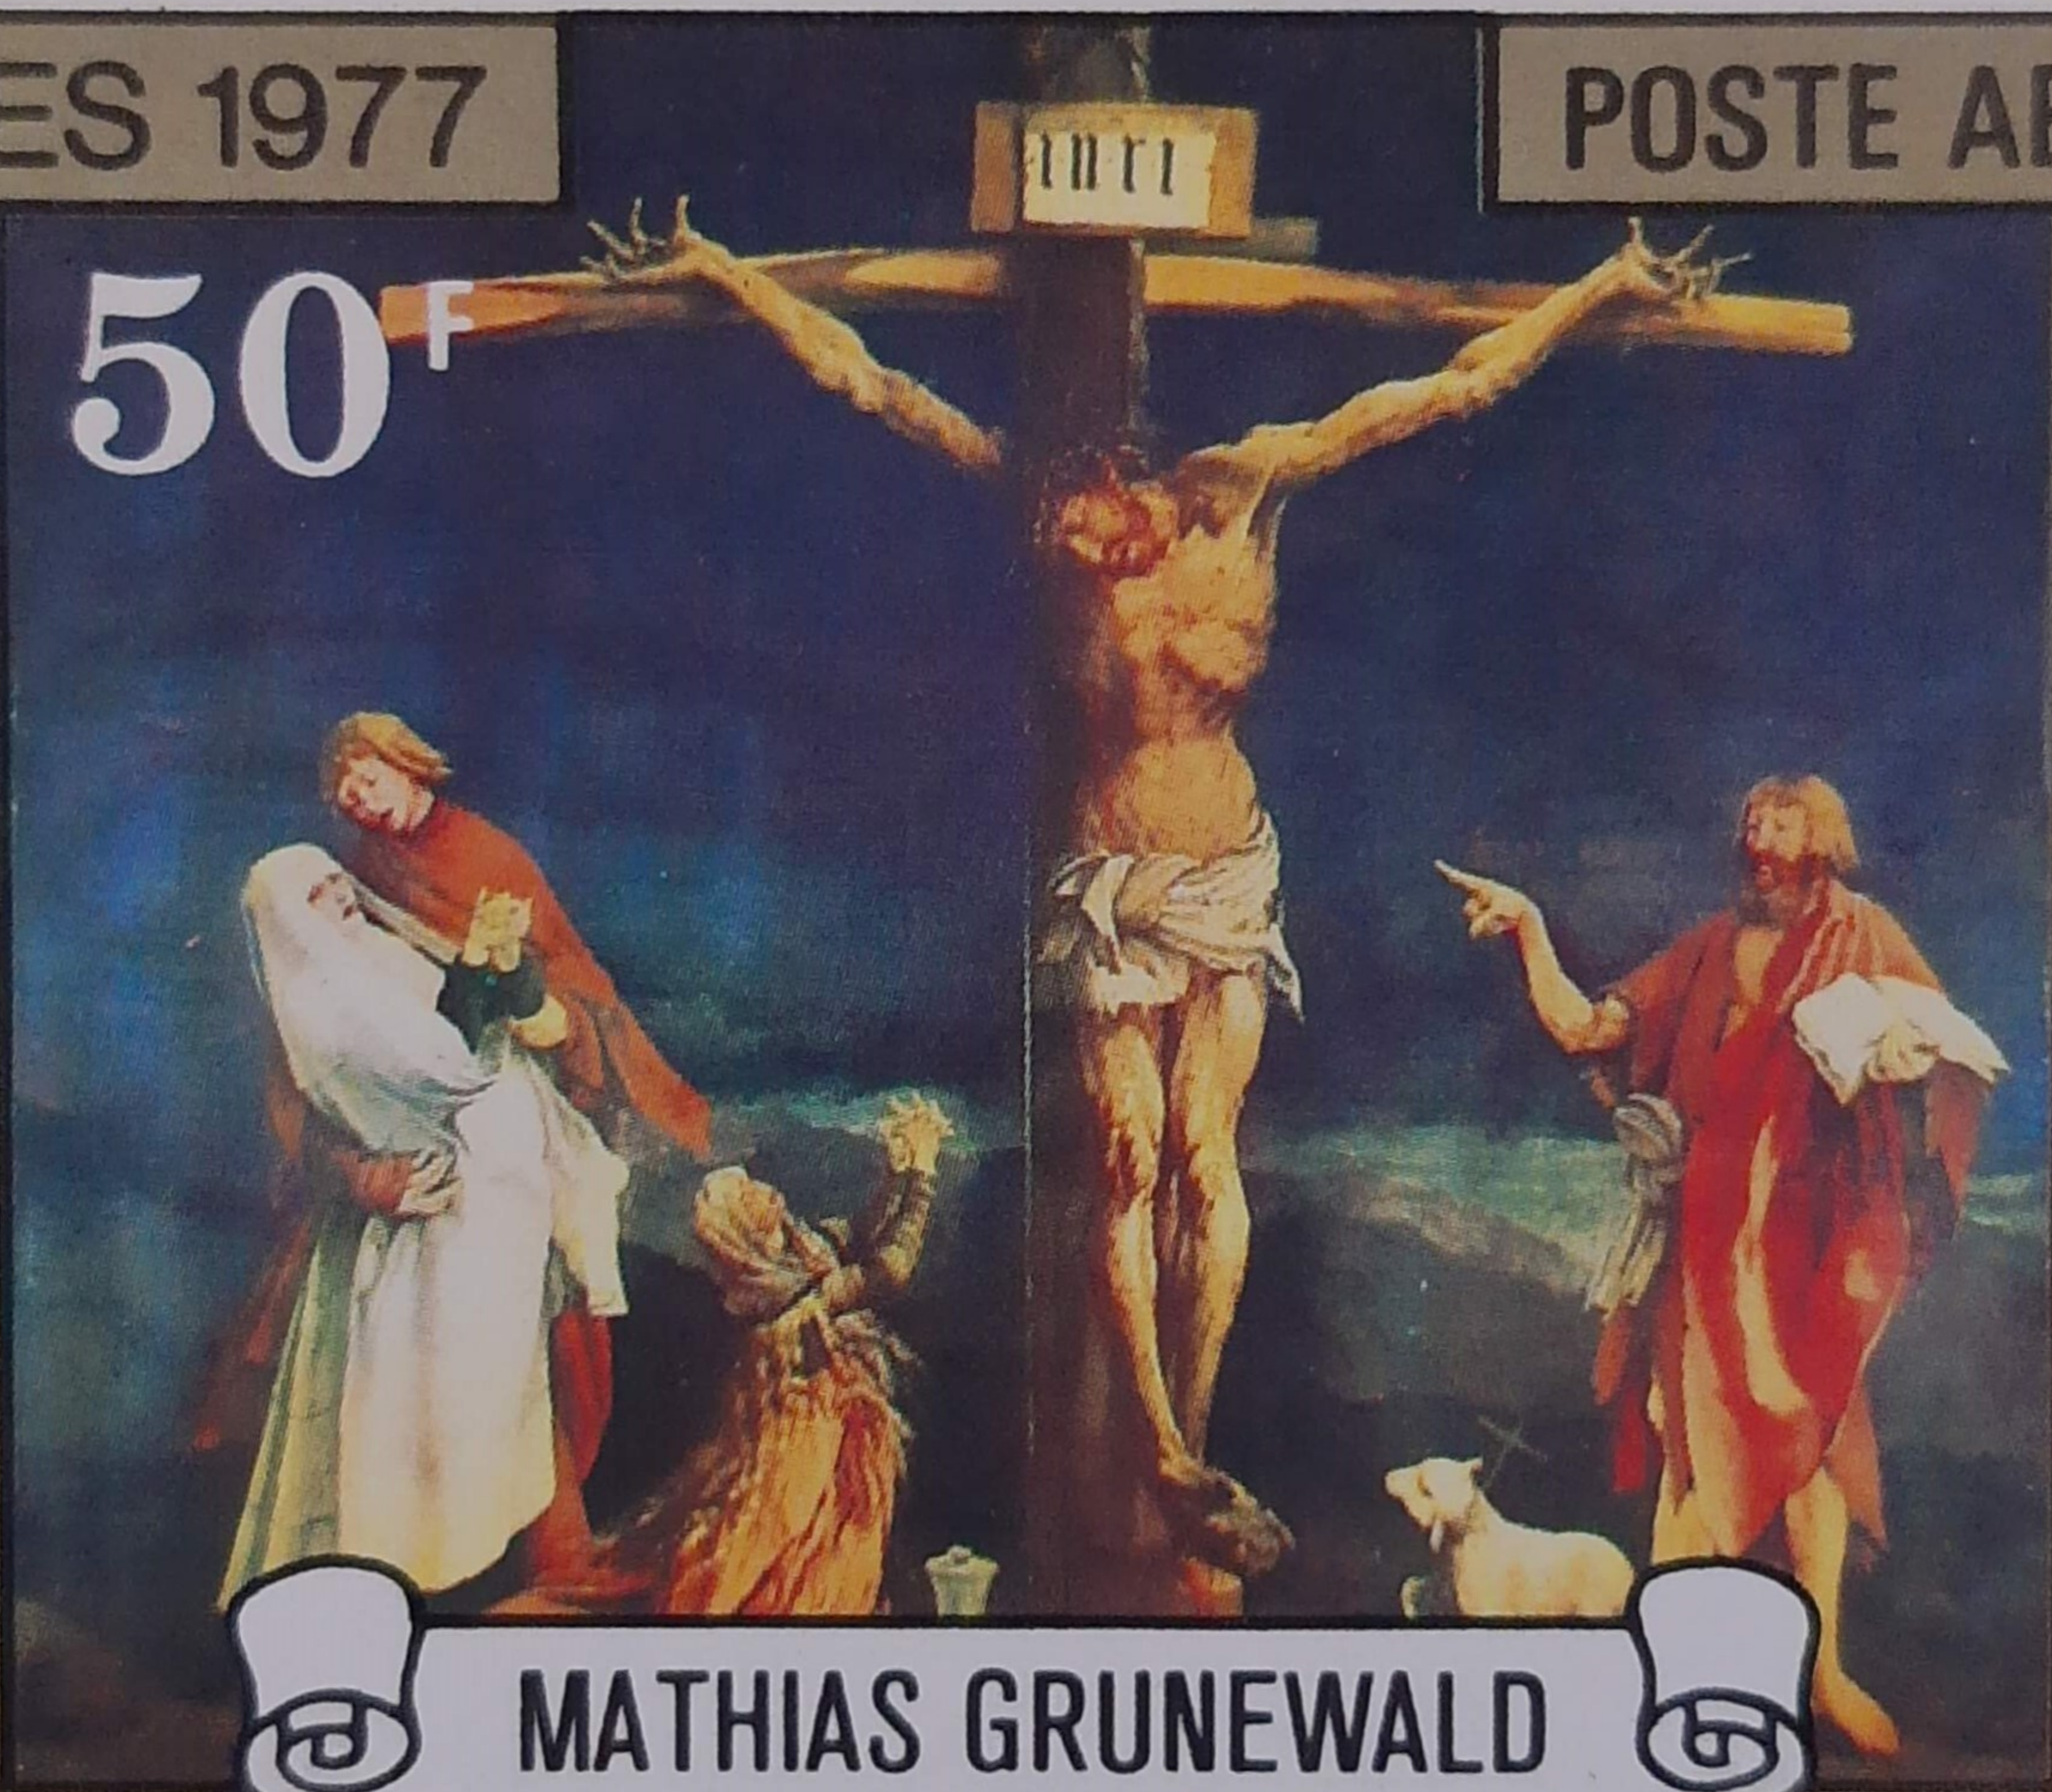

PAQUES 1977

POSTE AERIENNE

REPUBLIQUE UNIE  
DU CAMEROUN

50<sup>F</sup>

UNITED REPUBLIC  
OF CAMEROON

MATHIAS GRUNEWALD

LE RETABLE DES ANTONINS D'ISSENHEIM (PANNEAU CENTRAL)

CARTOR